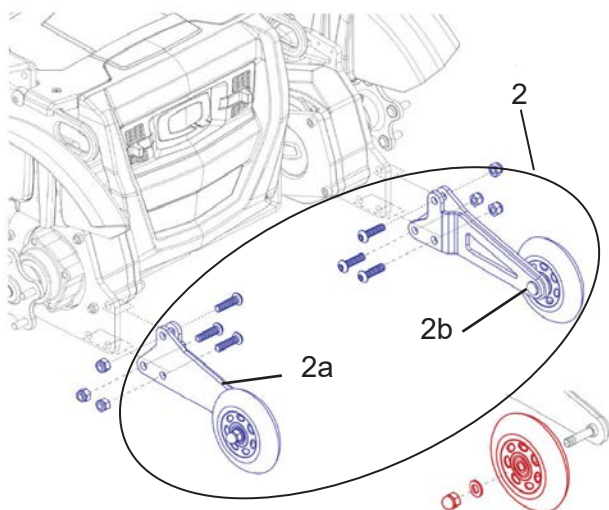

MC 1144 Adult

Affjedring, anti-kiphjul og svinghjul Suspension and pivot wheels

For / Front