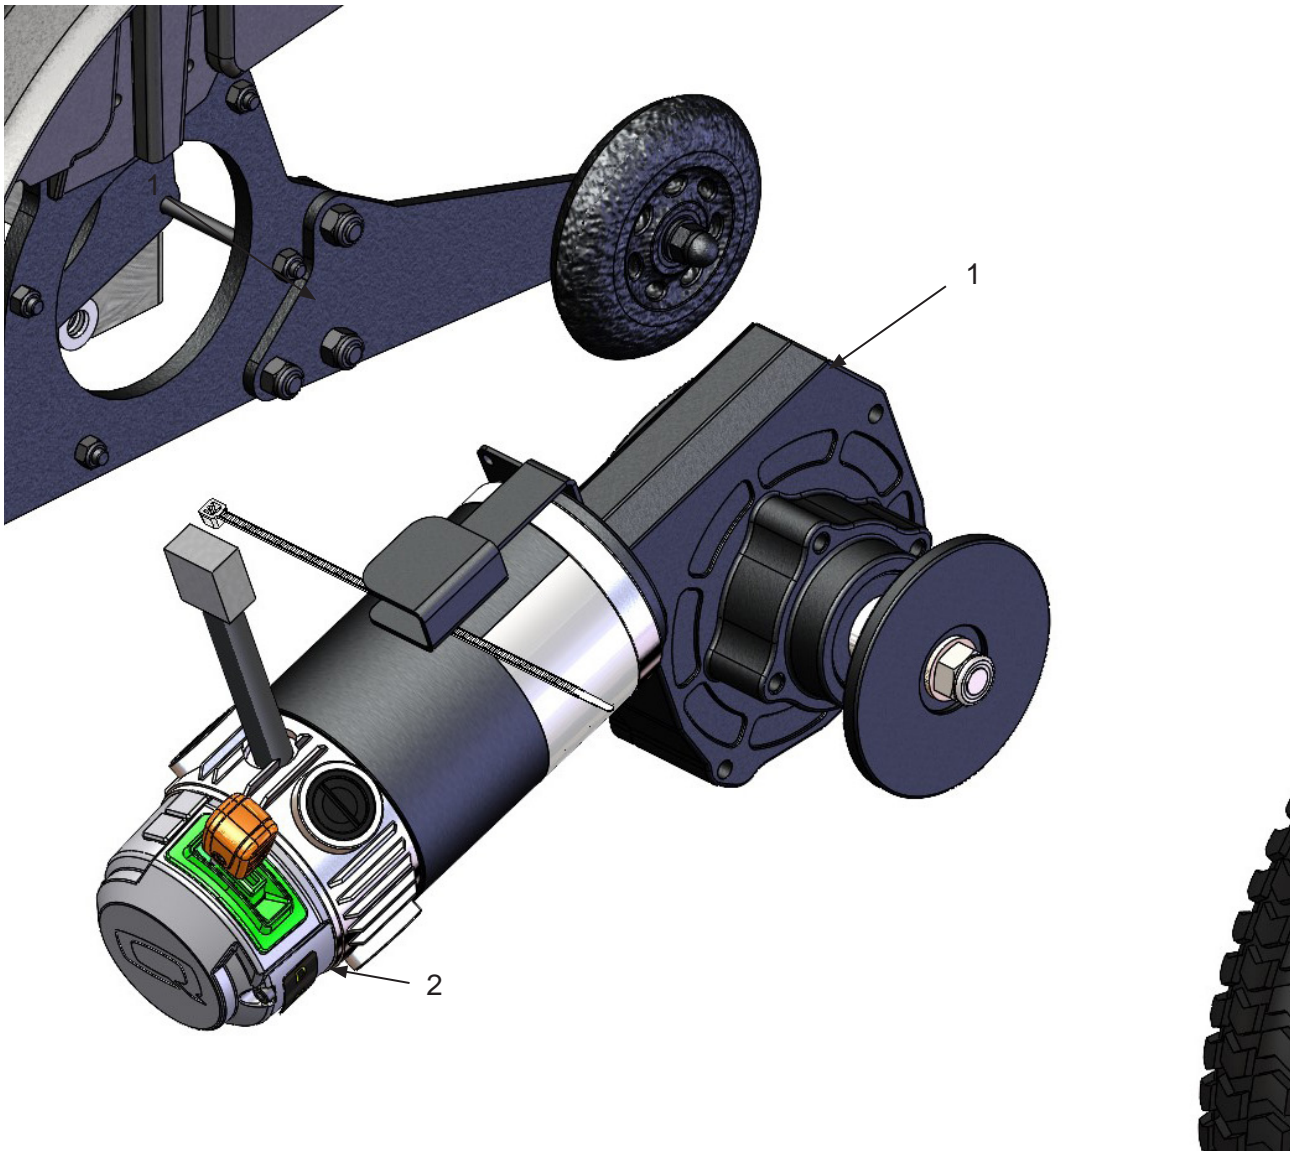

MC 1144 Adult

Trækhjul Drive wheels

Pos.	Del/part no.	Benævnelse	Part name	Antal/ quant.
1	2406-1634	Flange/nav til drivhjul MC 1124 / MC 1144	Wheel hub for drive wheel, MC 1124 / MC 1144	1
2	2403-1244	Fælg sort for MC 1124/MC 1144	Rim black complete MC 1124 / MC 1144	1
3	2403-1110	Slange til trækhjul MC 1124 / MC 1144 (3.00-8)	Central hose MC 1124 / MC 1144 (3.00-8)	1
4	2403-1007	Dæk for drivhjul, sort MC 1124 / MC 1144, luft	Tyre for drive wheel, black MC 1124 / MC 1144, air	1
5	2403-1242	Drivhjul luft, MC 1124/MC 1144, sort	Drive wheel complete, black MC 1124 / MC 1144, air	1
6	2431-1031	Hjelmøtrikker sort 5 stk., MC 1124 / MC 1144	Wheel nuts black, 5 pcs. MC 1124 / MC 1144	1
7	2403-1010	Dæk for drivhjul, sort MC 1124 / MC 1144, massiv	Tyre for drive wheel, black MC 1124 / MC 1144, solid	1
8	2403-1243	Drivhjul massiv, MC 1124/MC 1144, sort	Drive wheel complete, black MC 1124 / MC 1144, solid	1

MC 1144 Adult

Motor
Motor