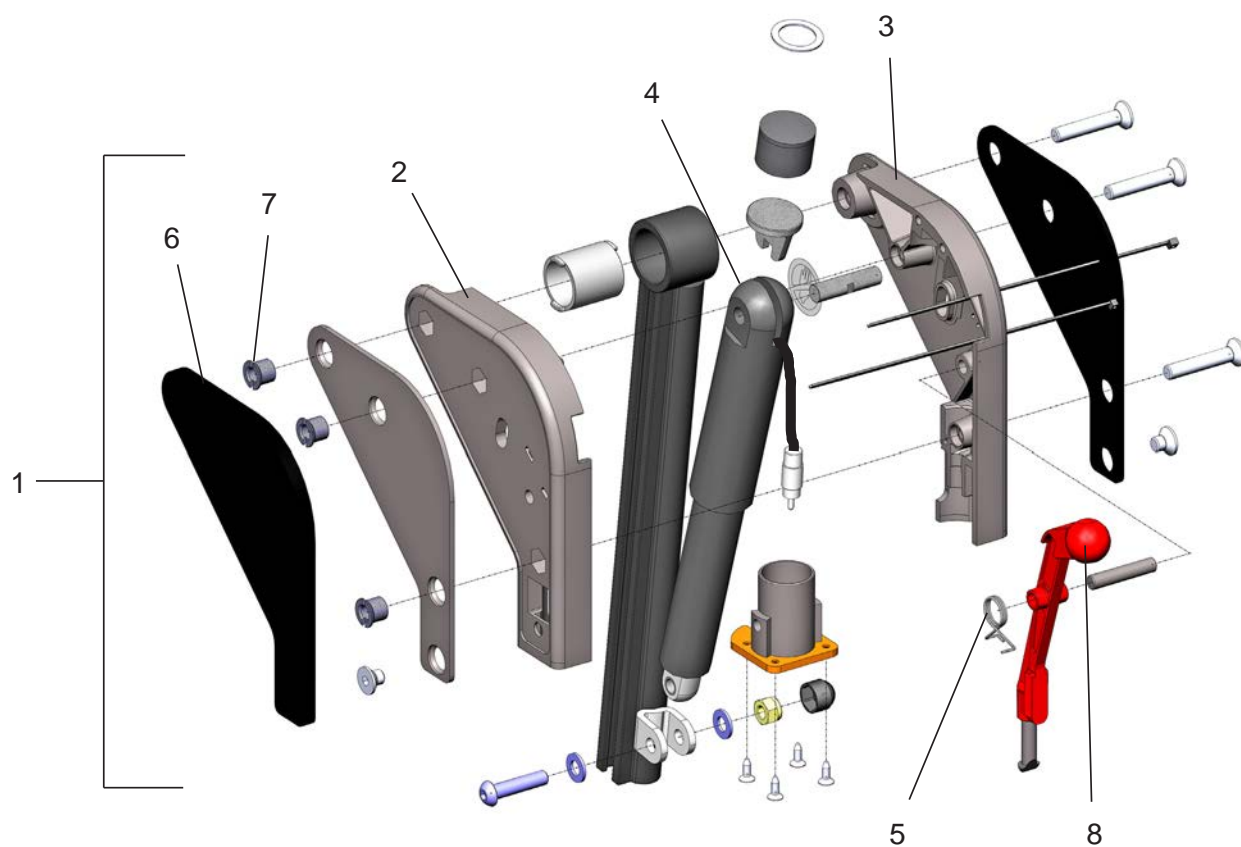

MC 1144 Adult

Spinalus-2 MC 1144 uden puder
 Spinalus-2 MC 1124 without cushions

MC 1144 Adult

Fodstøtte aktuator del Footrest actuator part

MC 1144 Adult

Fodstøtte aktuator del Footrest actuator part

Pos	Del/part no.	Beskrivelse	Part name	Antal/ quant.
1	2408-1166	Fodstøtte aktuator del højre	Footrest actuator part right	1
1	2408-1167	Fodstøtte aktuator del venstre	Footrest actuator part left	1
2	2408-1081	Benstøttehoved venstre	Legrest head left	1
3	2408-1082	Benstøttehoved højre	Legrest head right	1
4	2408-1182	Aktuator del elbenstøtte komplet	Actuator part electric legrest complete	1
5	2408-1085	Fjeder for lås benstøtte	Spring for lock, legrest	1
6	2408-1178	Knæled beskytter, højre	Knee protector, right	1
6	2408-1179	Knæled beskytter, venstre	Knee protector, left	1
7	2408-1088	M8 møtrik special	M8 special nut	3
8	2408-1185	Låseenhed benstøtte	Locking device for legrest	1