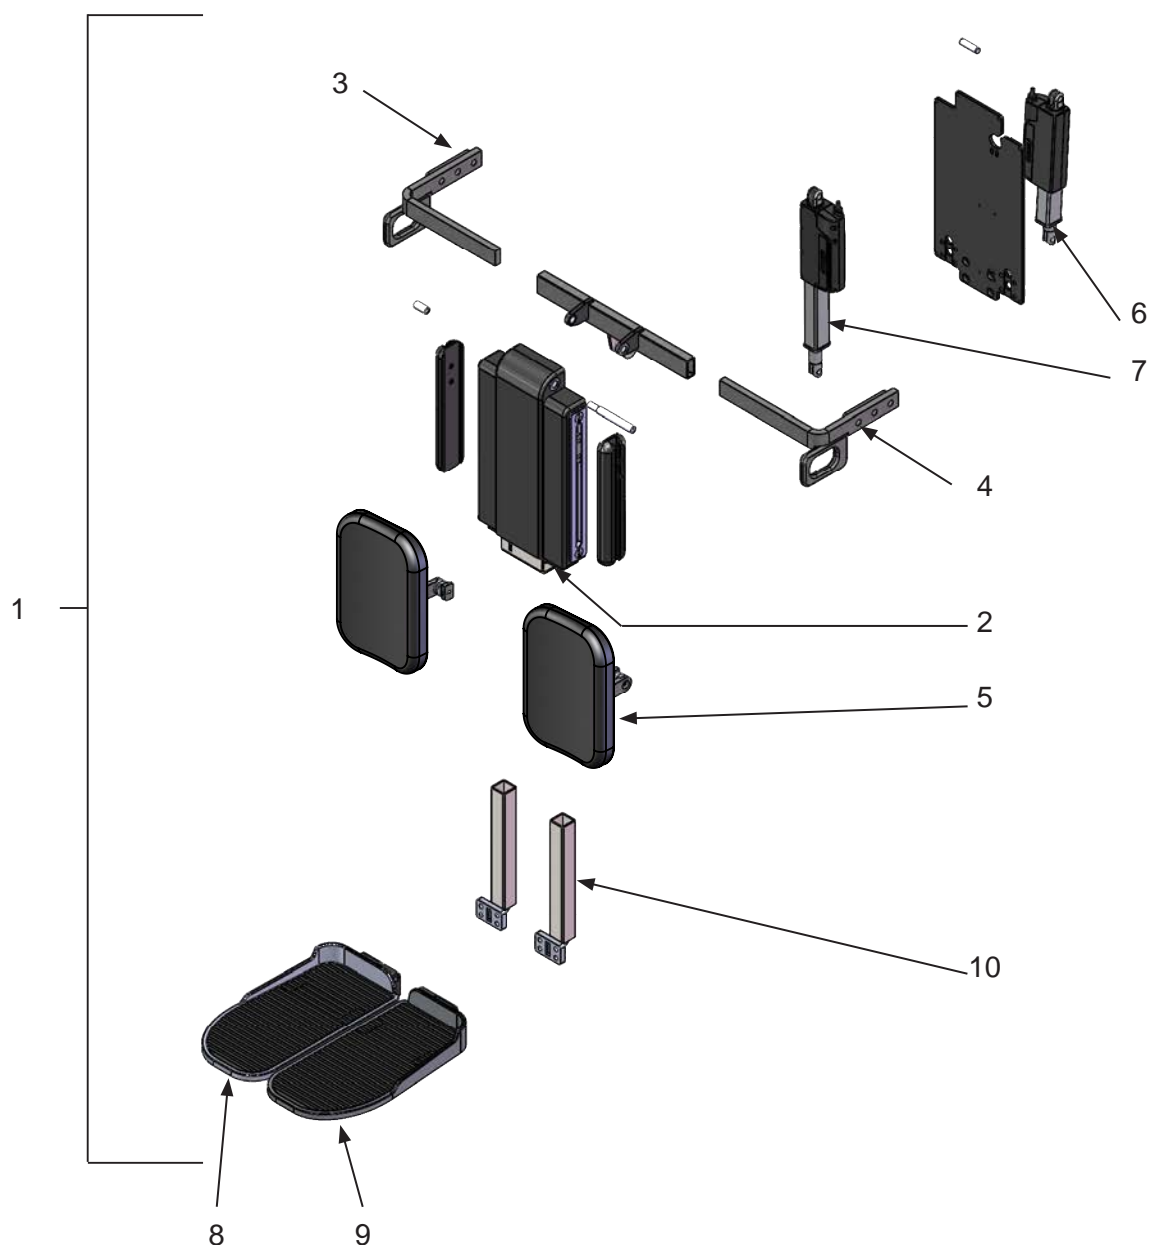

MC 1144 Adult

Central fodplade, elektrisk voksen/barn
Central foot plate, electric adult/child

MC 1144 Adult

Central fodplade, elektrisk voksen/barn Central foot plate, electric adult/child

Pos	Del/part no.	Beskrivelse	Part name	Antal/ quant.
1	2408-1420	Benstøtte central EL, voksen, Spinalus-3	Central foot plate, electric adult, Spinalus-3	1
2	2408-1515	Tårn komplet benstøtte central EL	Tower complete for central electric footrest	1
3	2408-1496	Montagebeslag højre, central benstøtte, Spinalus-3	Mounting bracket right, for central legrest, Spinalus-3	1
4	2408-1551	Montagebeslag venstre, central benstøtte, Spinalus-3	Mounting bracket left, for central legrest, Spinalus-3	
5	2408-1627	Lægstøtte voksen H/V, Spinalus-3	Calf rest adult R/L, Spinalus-3	1
6	2405-1750	Aktuator, yder, TA38M 100mm, Spinalus-3	Actuator, outer, TA38M 100mm, Spinalus-3	1
7	2405-1751	Aktuator, inder, TA38M 150mm, Spinalus-3	Actuator, inner, TA38 150mm, Spinalus-3	1
8	2408-1545	Fodplade V2 voksen, højre, Spinalus-3	Footplate V2 adult, right, Spinalus-3	2
9	2408-1544	Fodplade V2 voksen, venstre, Spinalus-3	Footplate V2 adult, left, Spinalus-3	1
	2405-1752	Elektronik central benstøtte	Electronic, central electric footrest	1
10	2408-1537	Benstøtte justeringsprofil, EL standard	Adjusting profile for central electric footrest, standard	1
	2408-1538	Benstøtte justeringsprofil, EL forhøjet	Adjusting profile for central electric footrest, standard	1