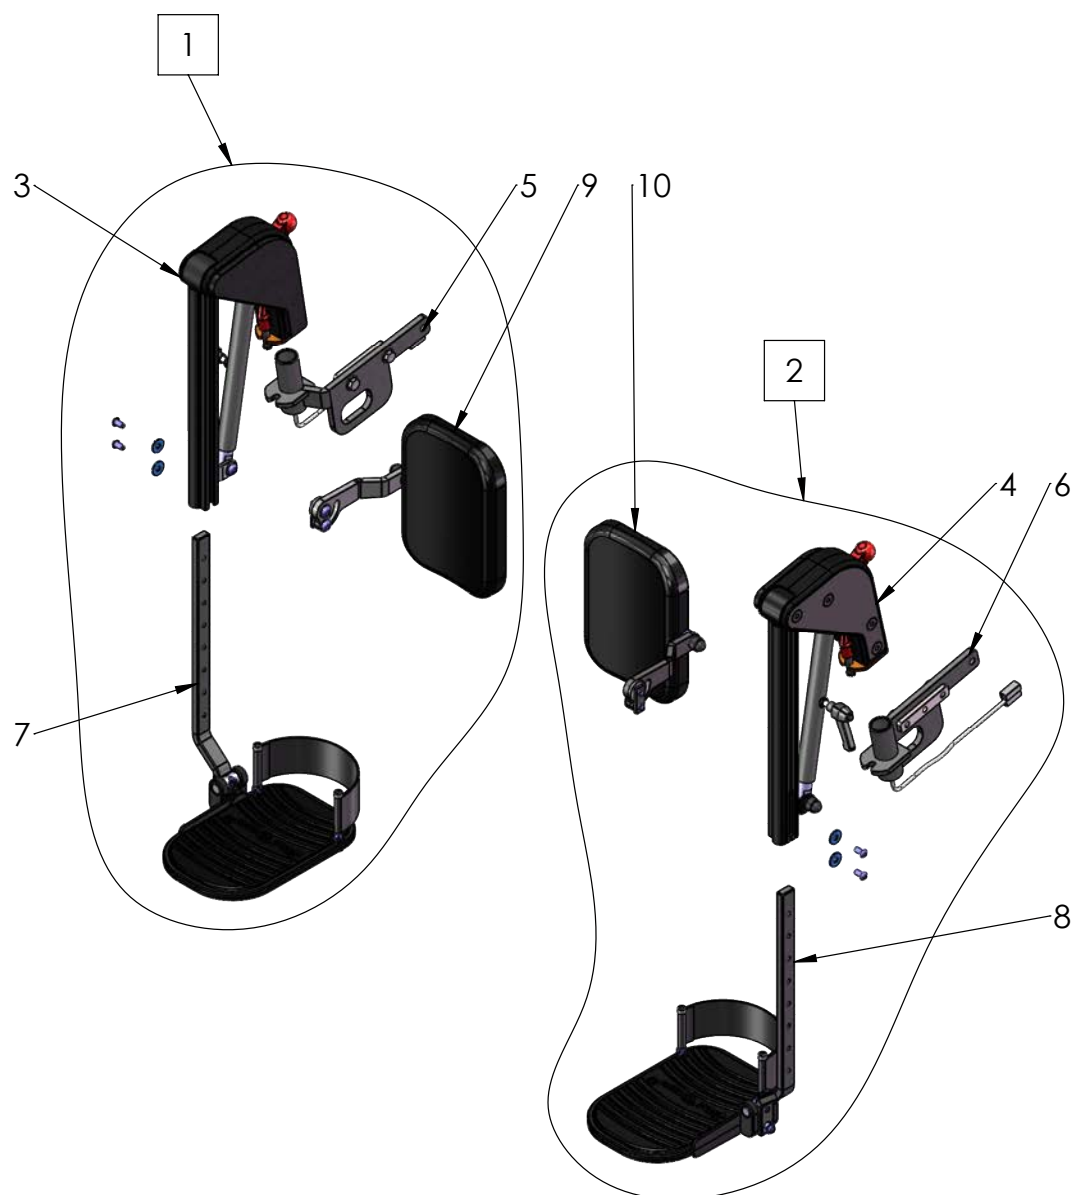

MC 1144 Adult

Fodstøtte manuel voksen Footrest manual adult

MC 1144 Adult

Fodstøtte manuel voksen Footrest manual adult

Pos	Del/part no.	Beskrivelse	Part name	Antal/ quant.
1	2408-1508	Fodstøtte manuel voksen, højre, SB40-45 cm Spinalus-3	Footrest manual adult, right, SB40-45 cm Spinalus-3	1
2	2408-1509	Fodstøtte manuel voksen, venstre, SB40-45 cm Spinalus-3	Footrest manual adult, left, SB40-45 cm Spinalus-3	1
	2408-1528	Fodstøtte manuel voksen, højre, SB+50 cm Spinalus-3	Footrest manual adult, right, SB+50 cm Spinalus-3	
	2408-1529	Fodstøtte manuel voksen, venstre, SB+50 cm Spinalus-3	Footrest manual adult, left, SB+50 cm Spinalus-3	
3	2408-1234	Fodstøtte toppart, højre manuel	Footrest top part, right manual	1
4	2408-1235	Fodstøtte toppart, venstre manuel	Footrest top part, left manual	1
5	2408-1510	Beslag for benstøtte, højre, Spinalus-3	Bracket for legrest, right, Spinalus-3	1
6	2408-1511	Beslag for benstøtte, venstre, Spinalus-3	Bracket for legrest, left, Spinalus-3	1
7	2408-1169	Fodplade højre, SB40-45 cm	Footplate right, SB40-45 cm	1
	2408-1192	Fodplade højre, SB50+ cm	Footplate right, SB50+ cm	1
8	2408-1172	Fodplade venstre, SB40-45 cm	Footplate left, SB40-45 cm	1
	2408-1193	Fodplade venstre, SB50+ cm	Footplate left, SB50+ cm	1
9	2408-1163	Lægpude højre komplet, SB40-45 cm	Calf rest right complete, SB40-45 cm	1
	2408-1199	Lægpude højre komplet, SB50+ cm	Calf rest right complete, SB50+ cm	1
10	2408-1165	Lægpude venstre komplet, SB40-45 cm	Calf rest left complete, SB40-45 cm	1
	2408-1200	Lægpude venstre komplet, SB50+ cm	Calf rest left complete, SB50+ cm	1