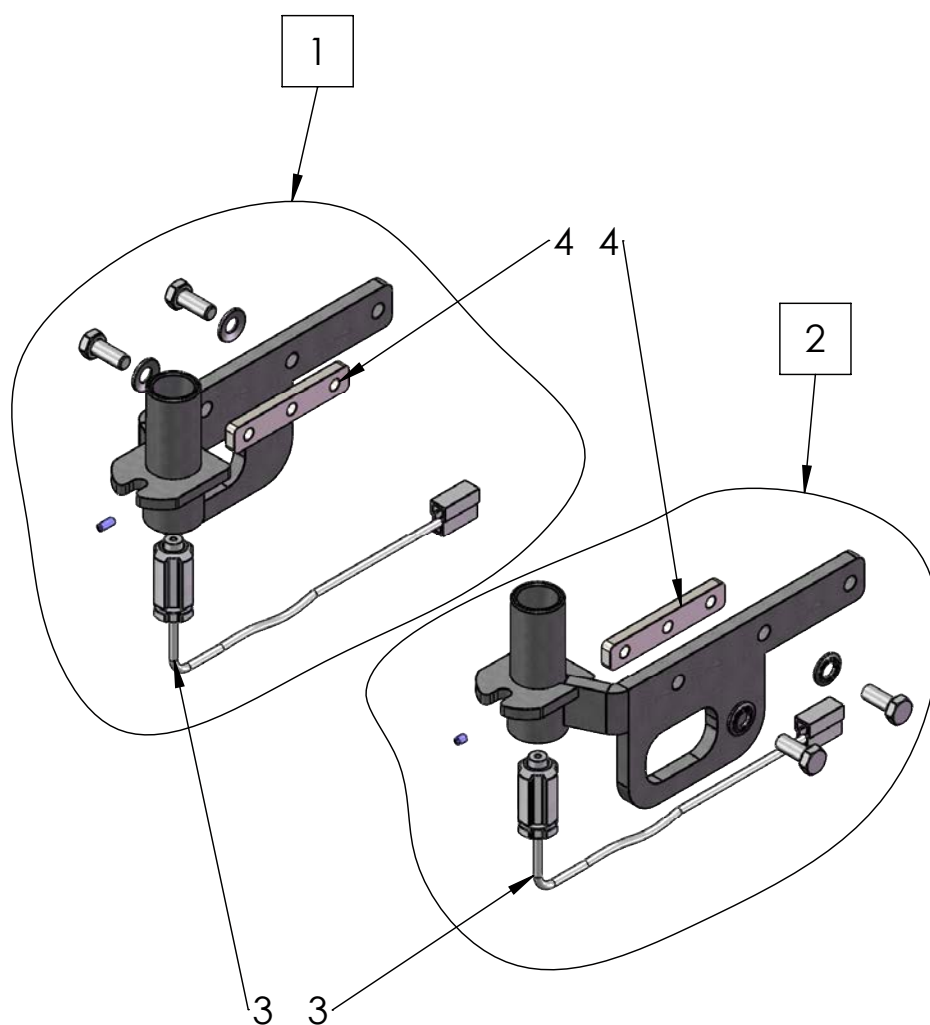

MC 1144 Adult

Spinalus-2 MC 1144 uden puder
 Spinalus-2 MC 1124 without cushions

MC 1144 Adult

Fodstøtte aktuator del Footrest actuator part

MC 1144 Adult

Fodstøtte aktuator del Footrest actuator part

Pos	Del/part no.	Beskrivelse	Part name	Antal/ quant.
1	2408-1166	Fodstøtte aktuator del højre	Footrest actuator part right	1
1	2408-1167	Fodstøtte aktuator del venstre	Footrest actuator part left	1
2	2408-1081	Benstøttehoved venstre	Legrest head left	1
3	2408-1082	Benstøttehoved højre	Legrest head right	1
4	2408-1182	Aktuator del elbenstøtte komplet	Actuator part electric legrest complete	1
5	2408-1085	Fjeder for lås benstøtte	Spring for lock, legrest	1
6	2408-1178	Knæled beskytter, højre	Knee protector, right	1
6	2408-1179	Knæled beskytter, venstre	Knee protector, left	1
7	2408-1088	M8 møtrik special	M8 special nut	3
8	2408-1185	Låseenhed benstøtte	Locking device for legrest	1

MC 1144 Adult

Beslag for fodstøtte Bracket for footrest

MC 1144 Adult

Beslag for fodstøtte Bracket for footrest

Pos	Del/part no.	Beskrivelse	Part name	Antal/ quant.
1	2408-1510	Monteringsbeslag for benstøtte, højre, Spinalus-3	Bracket for legrest, right, Spinalus-3	1
2	2408-1511	Monteringsbeslag for benstøtte, venstre, Spinalus-3	Bracket for legrest, left, Spinalus-3	1
3	2408-1181	Stik benstøtte med ledning komplet	Plug for legrest complete w/ cable	1
4	2407-1164	Laske for C-skinne, M8	Bracket for C-rail, M8	