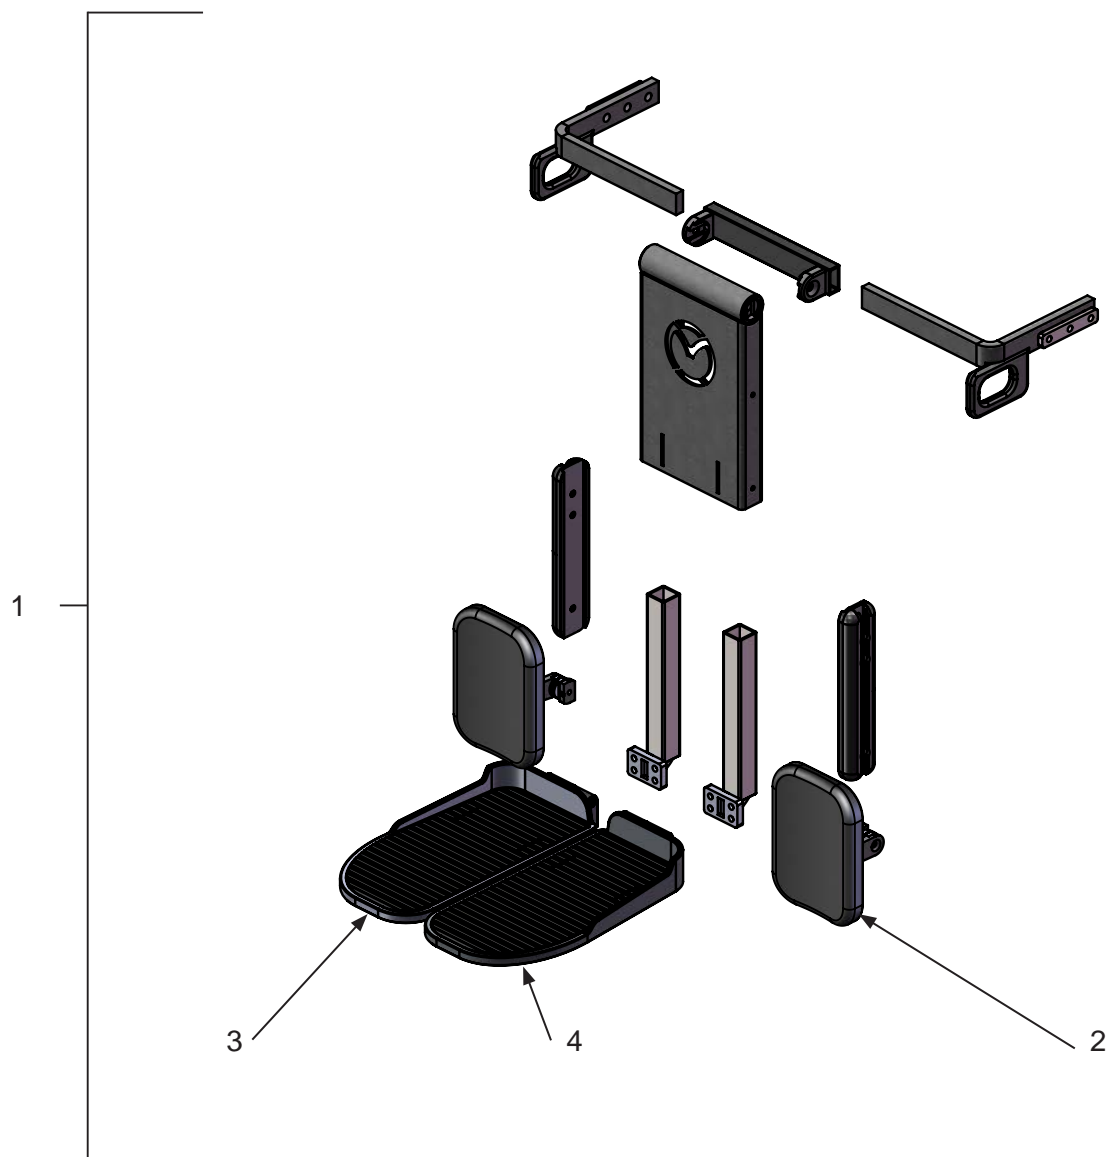

MC 1144 Adult

Central fodplade, voksen, manuel
Central foot plate, adult, manual

MC 1144 Adult

Central fodplade, voksen, manuel
Central foot plate, adult, manual

Pos	Del/part no.	Beskrivelse	Part name	Antal/ quant.
1	2408-1476	Benstøtte central man, voksen, Spinalus-3	Central foot plate, manual adult Spinalus-3	1
2	2408-1627	Lægstøtte voksen H/V, Spinalus-3	Legrest adult R/L Spinalus-3	1
3	2408-1545	Fodplade V2 voksen, højre, Spinalus-3	Footrest V2 adult, right, Spinalus-3	1
4	2408-1544	Fodplade V2 voksen, venstre, Spinalus-3	Footrest V2 adult, left, Spinalus-3	1