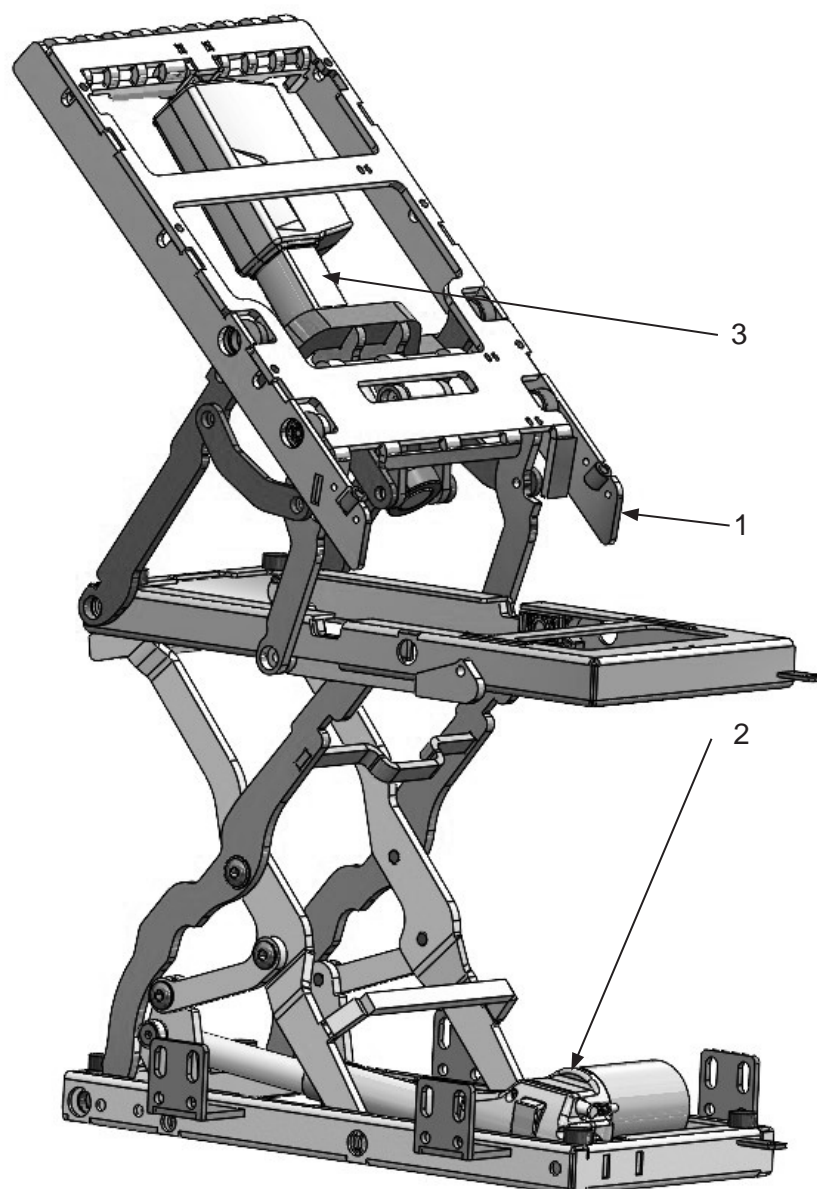

medemagruppen

Reservedele / Spare parts MC 1144 Adult

MC 1144 Adult

Indholdsfortegnelse

Undervogn, skærme og power modul	4
Affjedring, anti-kiphjul og svinghjul	6
Trækhjul.....	8
Motor	10
Sædemodul MC 1144 - el-hejs og tilt	12
Spinalus-3 MC 1144 uden puder	14
Spinalus-2 MC 1124 uden puder	16
Fodstøtte aktuatorordel.....	18
Beslag for fodstøtte	20
Fodstøtte elektrisk voksen.....	22
Fodstøtte manuel voksen	24
Fodplade.....	26
Central fodplade, elektrisk voksen/barn	28
Central fodplade, voksen, manuel	30
Sving væk joystickholder	32
EI-dele MC 1144	34

MC 1144 Adult

Content

Under carriage, covers and power module.....	4
Suspension and pivot wheels	6
Drive wheels	8
Motor	10
Seat module MC 1144 - electric hoist and tilt	12
Spinalus-3 MC 1144 without cushions.....	14
Spinalus-2 MC 1144 without cushions.....	16
Footrest actuator part	18
Bracket for footrest	20
Footrest electric adult	22
Footrest manual adult.....	24
Foot plate.....	26
Central foot plate, electric adult/child.....	28
Central foot plate, adult, manual.....	30
Swing-away joystick mount	32
Electric parts MC 1144	34

MC 1144 Adult

Sædemodul MC 1144 - el-hejs og tilt
Seat module MC 1144 - electric hoist and tilt

MC 1144 Adult

Sædemodul MC 1144 - el-hejs og tilt Seat module MC 1144 - electric hoist and tilt

Pos.	Del/part no.	Benævnelse	Part name	Antal/ quant.
1	2408-1475	Sædemodul, el-hejs og tilt for Spinalus-3	Seat module electric hoist and tilt for Spinalus-2	1
2	2405-1748	Aktuator sædemodul SP3 hejs TA41 117MM 8000N	Hoist actuator for Spinalus-2	1
3	2405-1749	Aktuator sædemodul SP3 tilt TA29 100MM 6000N	Tilt actuator for Spinalus-2	1
	2402-1173	Gummibuffer for hejs og tilt MC1124 / MC1144	Rubber for electric hoist and tilt MC1124 / MC1144	2