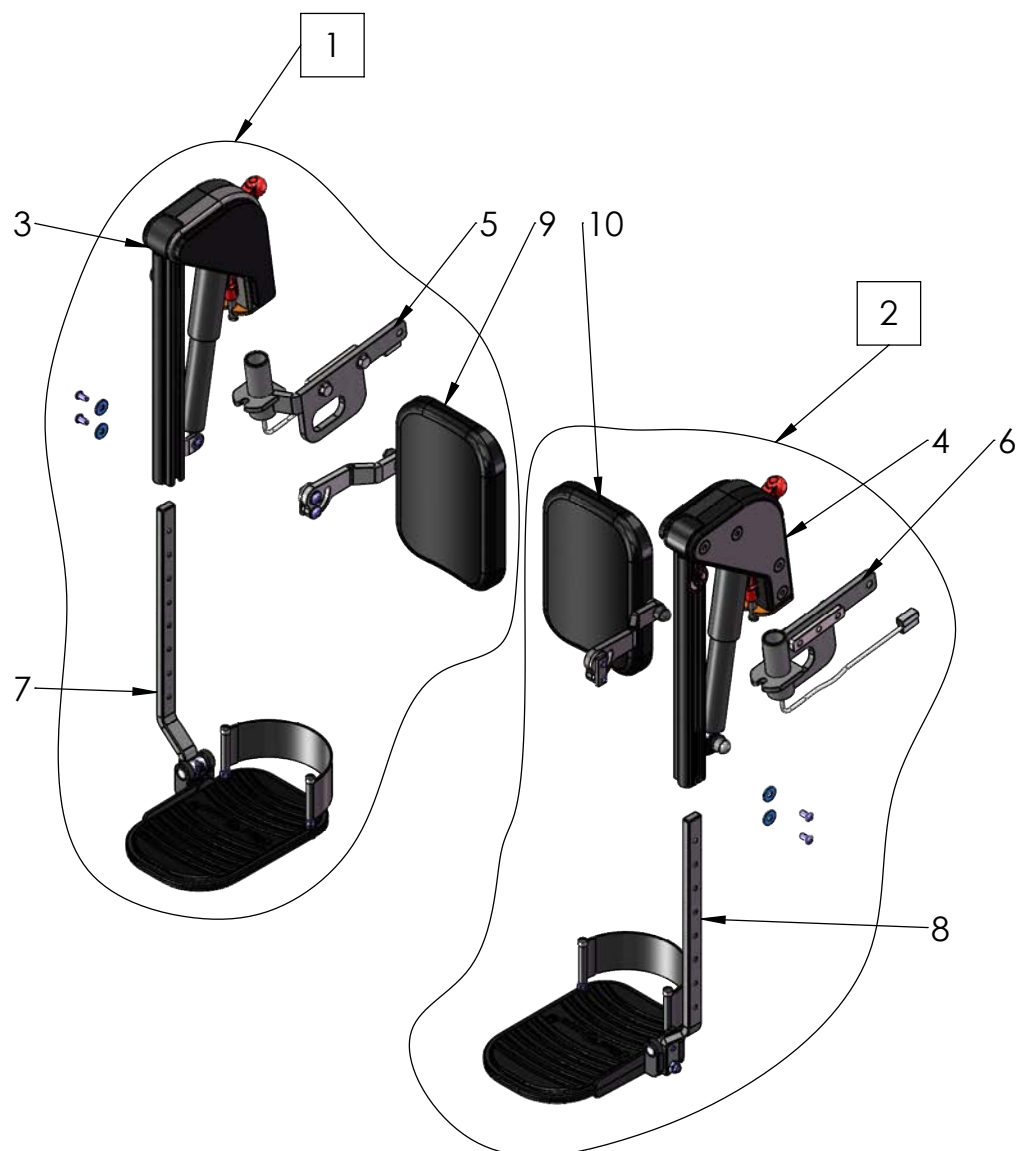

MC 1144 Adult

Fodstøtte elektrisk voksen
Footrest electric adult

MC 1144 Adult

Fodstøtte elektrisk voksen Footrest electric adult

Pos	Del/part no.	Beskrivelse	Part name	Antal/ quant.
1	2408-1506	Fodstøtte EL voksen, højre, SB40-45 cm Spinalus-3	Footrest electric adult, right, SB40-45 cm Spinalus-3	1
2	2408-1507	Fodstøtte EL voksen, venstre, SB40-45 Spinalus-3	Footrest electric adult, left, SB40-45 cm Spinalus-3	1
	2408-1526	Fodstøtte EL voksen, højre, SB+50 cm Spinalus-3	Footrest electric adult, right, SB+50 cm Spinalus-3	
	2408-1527	Fodstøtte EL voksen, venstre, SB+50 Spinalus-3	Footrest electric adult, left, SB+50 cm Spinalus-3	
3	2408-1166	Fodstøtte actuator del, højre	Footrest actuator part, right	1
4	2408-1167	Fodstøtte actuator del, venstre	Footrest actuator part, left	1
5	2408-1510	Beslag for benstøtte, højre, Spinalus-3	Bracket for legrest, right, Spinalus-3	1
6	2408-1511	Beslag for benstøtte, venstre, Spinalus-3	Bracket for legrest, left, Spinalus-3	1
7	2408-1169	Fodplade højre, SB40-45 cm	Footplate right, SB40-45 cm	1
	2408-1192	Fodplade højre, SB50+ cm	Footplate right, SB50+ cm	1
8	2408-1172	Fodplade venstre, SB40-45 cm	Footplate left, SB40-45 cm	1
	2408-1193	Fodplade venstre, SB50+ cm	Footplate left, SB50+ cm	1
9	2408-1163	Lægpude højre komplet, SB40-45 cm	Calf rest right complete, SB40-45 cm	1
	2408-1199	Lægpude højre komplet, SB50+ cm	Calf rest right complete, SB50+ cm	1
10	2408-1165	Lægpude venstre komplet, SB40-45 cm	Calf rest left complete, SB40-45 cm	1
	2408-1200	Lægpude venstre komplet, SB50+ cm	Calf rest left complete, SB50+ cm	1