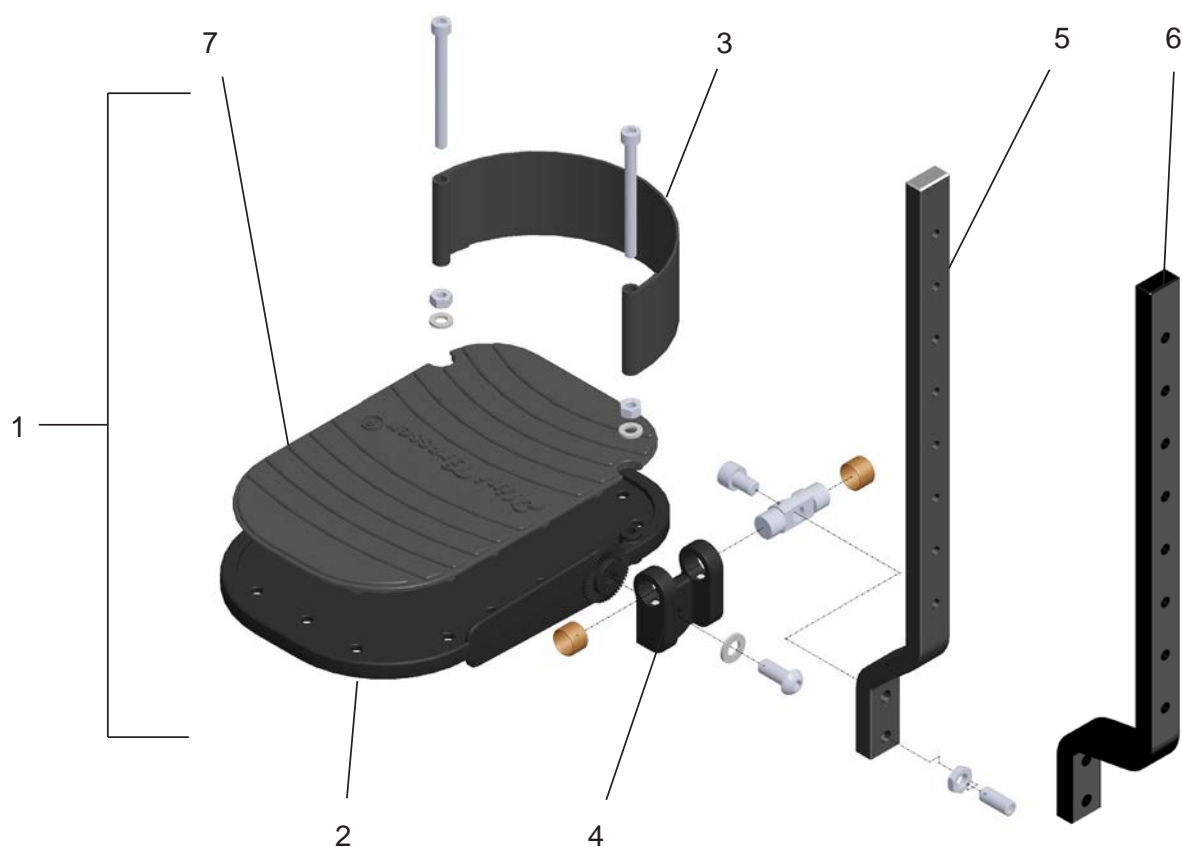

MC 1144 Adult

Fodplade Foot plate

MC 1144 Adult

Fodplade Foot plate

Pos	Del/part no.	Beskrivelse	Part name	Antal/ quant.
1	2408-1169	Fodplade højre SB40-45	Footplate right SB40-45	1
1	2408-1172	Fodplade venstre SB40-45	Footplate left SB40-45	1
1	2408-1192	Fodplade højre SB50+	Footplate right SB50+	1
1	2408-1193	Fodplade venstre SB50+	Footplate left SB50+	1
2	2408-1079	Fodplade aluminium	Footrest aluminum	1
3	2408-1187	Hælstrop alu fodplade	Heel strap alu footplate	1
4	2408-1208	Emne vinkling fodplade	Hinge angulation, footplate	1
5	2408-1180	Profil underdel el-benstøtte SB40-45	Profile lower part electric-legrest SB40-45	1
6	2408-1201	Profil underdel el-benstøtte SB50+	Profile lower part electric-legrest SB50+	1
7	2408-1174	Måtte alufodplade	Mat aluminium footplate	1