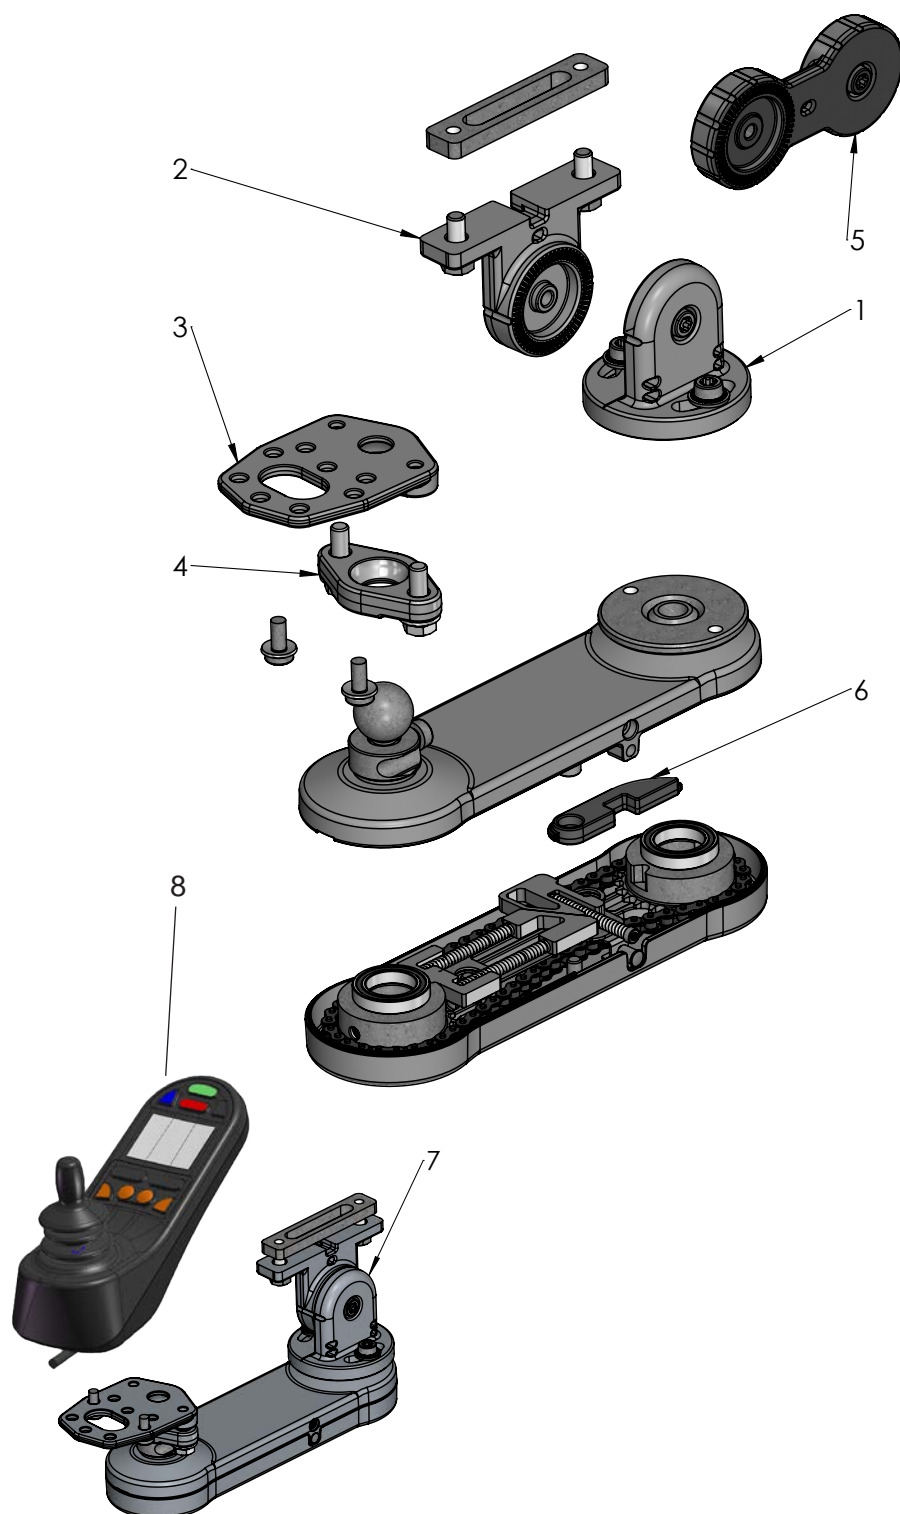

MC 1144 Adult

Central fodplade, voksen, manuel
Central foot plate, adult, manual

MC 1144 Adult

Central fodplade, voksen, manuel
Central foot plate, adult, manual

Pos	Del/part no.	Beskrivelse	Part name	Antal/ quant.
1	2408-1476	Benstøtte central man, voksen, Spinalus-3	Central foot plate, manual adult Spinalus-3	1
2	2408-1627	Lægstøtte voksen H/V, Spinalus-3	Legrest adult R/L Spinalus-3	1
3	2408-1545	Fodplade V2 voksen, højre, Spinalus-3	Footrest V2 adult, right, Spinalus-3	1
4	2408-1544	Fodplade V2 voksen, venstre, Spinalus-3	Footrest V2 adult, left, Spinalus-3	1

MC 1144 Adult

Sving væk joystickholder Swing-away joystick mount

MC 1144 Adult

Sving væk joystickholder Swing-away joystick mount

Pos	Del/part no.	Beskrivelse	Part name	Antal/ quant.
1	2406-1012	Justeringsbeslag for Sving væk	Adjustment bracket for Swing away	1
2	2406-1007	Justeringsbeslag for armlæn	Adjustmen bracket for armrest	1
3	2406-1039	Multibeslag for joystick	Multi bracket for joystick	1
4	2406-1040	Spændebeslag for joystick	Bracket for joystick	1
5	2406-1050	Mellemedssæt for Sving væk	Middle joint set for Swing away	1
6	2406-1622	Kædestrammer sæt	Chain strainer set	1
7	2406-1042	Sving væk for Spinalus-2/3	Swing away for Spinalus-2/3	1
8	2405-1272	Joystick R-NET, CJSM1-L-SW, color	Joystick R-NET, CJSM1-L-SW, color	1