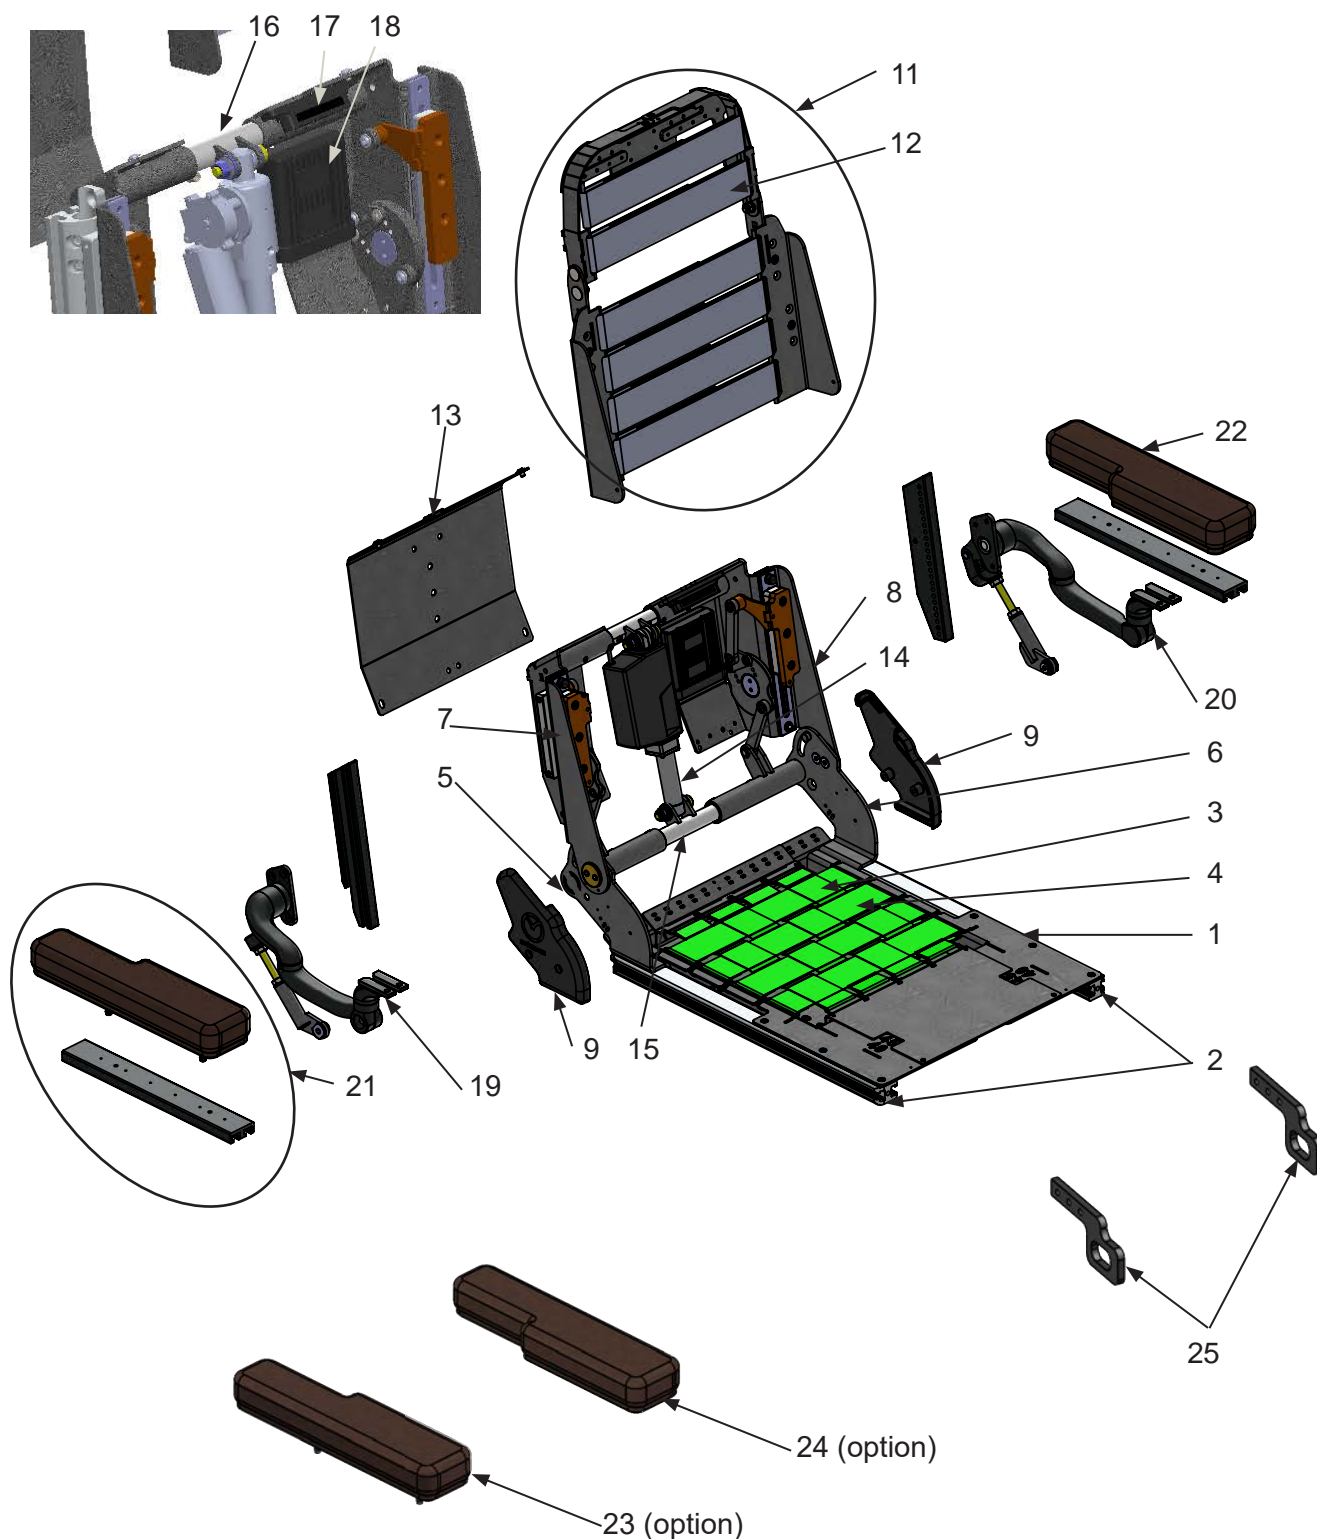

MC 1144 Adult

Spinalus-3 MC 1144 uden puder
Spinalus-3 MC 1144 without cushions

MC 1144 Adult

Spinalus-3 MC 1144 uden puder Spinalus-3 MC 1144 without cushions

Pos.	Del/part no.	Benævnelse	Part name	Antal/ quant.
1	2407-1190	Sæderamme 40-55 cm komplet med gjorder og C-skiner, Spinalus-2/3	Seat frame 40-55 cm complete, w/webbing and C-rails, Spinalus-2/3	1
2	2407-1191	Dobbel C-skinne for sæderamme 40-55 cm, Spinalus-2/3	Double C-rail for seat frame 40-55 cm, Spinalus-2/3	2
3	2407-1192	Gjord for sæderamme, langsgående, Spinalus 2/3	Webbing for seat frame, longitudinal, Spinalus 2/3	3
4	2407-1193	Gjord for sæderamme, tværgående m/justering, Spinalus 2	Webbing for seat frame, transverse w/adjustment, Spinalus 2	3
5	2407-1194	Hængsel beslag, højre, komplet, Spinalus-2/3	Hinge bracket, right, complete, Spinalus-2/3	1
6	2407-1195	Hængsel beslag, venstre, komplet, Spinalus-2/3	Hinge bracket, left, complete, Spinalus-2/3	1
7	2407-1196	Sidehængselplade, højre, komplet, Spinalus-2/3	Side hinge plate, right, complete, Spinalus-2/3	1
8	2407-1197	Sidehængselplade, venstre, komplet, Spinalus-2/3	Side hinge plate, left, complete, Spinalus-2/3	1
9	2407-1344	Afskærmningskit, hængsler, H/V Spinalus-2/3	Cover for back rest hinges, right/left, Spinalus-2/3	1
11	2407-1200	Rygramme 40-55 cm, komplet med gjorder, Spinalus-2/3	Backrest frame 40-55 cm, complete w/webbing, Spinalus-2/3	1
12	2407-1201	Gjord for rygramme 40-55 cm, Spinalus-2/3	Webbing for backrest frame 40-55 cm, Spinalus-2/3	6
13	2407-1202	Afdækning bag, Spinalus-2/3	Rear cover, Spinalus-2/3	1
14	2405-1746	Aktuator Spinalus-3 voksen TA29 60mm 6000N	Actuator Spinalus-3 adult TA29 60mm 6000N	1
15	2407-1203	Aksel for aktuator 40-55 cm, nederst, Spinalus-2/3	Axle for actuator 40-55 cm, bottom, Spinalus-2/3	1
16	2407-1204	Aksel for aktuator 40-55 cm, øverst, Spinalus-2/3	Axle for actuator 40-55 cm, top, Spinalus-2/3	1
17	2405-1452	R-net 4-stik for buskabel (option)	R-net 4-way connector for bus cable (option)	1
18	2405-1273	Aktuatorboks, 6+L R-net	Actuator box 6+L R-net	1
19	2407-1421	Armlæn, H, base, Spinalus-3 - voksen	Armrest base R, Spinalus-3 - adult	1
20	2407-1420	Armlæn, V, vase, Spinalus-3 - voksen	Armrest base L, Spinalus-3 - adult	1
21	2407-1466	Armlæns pude m/c-skinne, Spinalus-3, 70x210mm højre	Armrest cushion w/c-rail, Spinalus-3, 70x210mm right	1
22	2407-1467	Armlæns pude m/c-skinne, Spinalus-3, 70x210mm venstre.	Armrest cushion w/c-rail, Spinalus-3, 70x210mm left.	
	2407-1468	Armlæns pude m/c-skinne, Spinalus-3, 70x260mm højre	Armrest cushion w/c-rail, Spinalus-3, 70x260mm right	
	2407-1469	Armlæns pude m/c-skinne, Spinalus-3, 70x260mm venstre.	Armrest cushion w/c-rail, Spinalus-3, 70x260mm left.