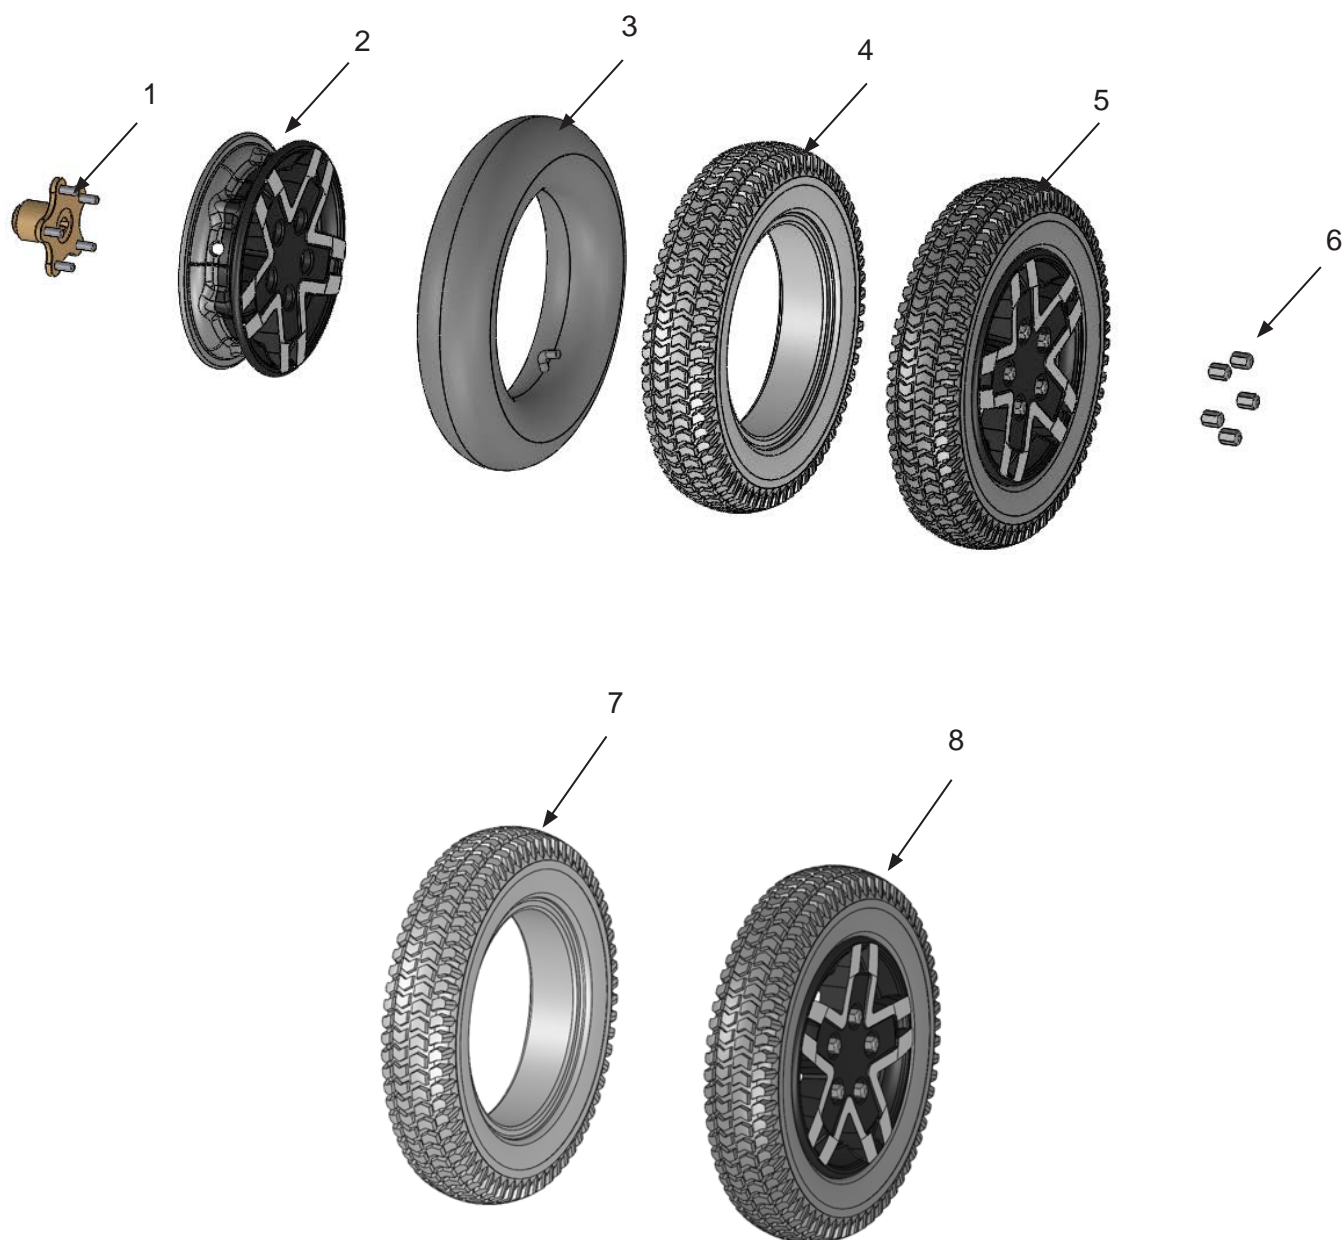

MC 1144 Adult

Trækhjul Drive wheels

MC 1144 Adult

Trækhjul Drive wheels

Pos.	Del/part no.	Benævnelse	Part name	Antal/ quant.
1	2406-1634	Flange/nav til drivhjul MC 1124 / MC 1144	Wheel hub for drive wheel, MC 1124 / MC 1144	1
2	2403-1244	Fælg sort for MC 1124/MC 1144	Rim black complete MC 1124 / MC 1144	1
3	2403-1110	Slange til trækhjul MC 1124 / MC 1144 (3.00-8)	Central hose MC 1124 / MC 1144 (3.00-8)	1
4	2403-1007	Dæk for drivhjul, sort MC 1124 / MC 1144, luft	Tyre for drive wheel, black MC 1124 / MC 1144, air	1
5	2403-1242	Drivhjul luft, MC 1124/MC 1144, sort	Drive wheel complete, black MC 1124 / MC 1144, air	1
6	2431-1031	Hjelmøtrikker sort 5 stk., MC 1124 / MC 1144	Wheel nuts black, 5 pcs. MC 1124 / MC 1144	1
7	2403-1010	Dæk for drivhjul, sort MC 1124 / MC 1144, massiv	Tyre for drive wheel, black MC 1124 / MC 1144, solid	1
8	2403-1243	Drivhjul massiv, MC 1124/MC 1144, sort	Drive wheel complete, black MC 1124 / MC 1144, solid	1