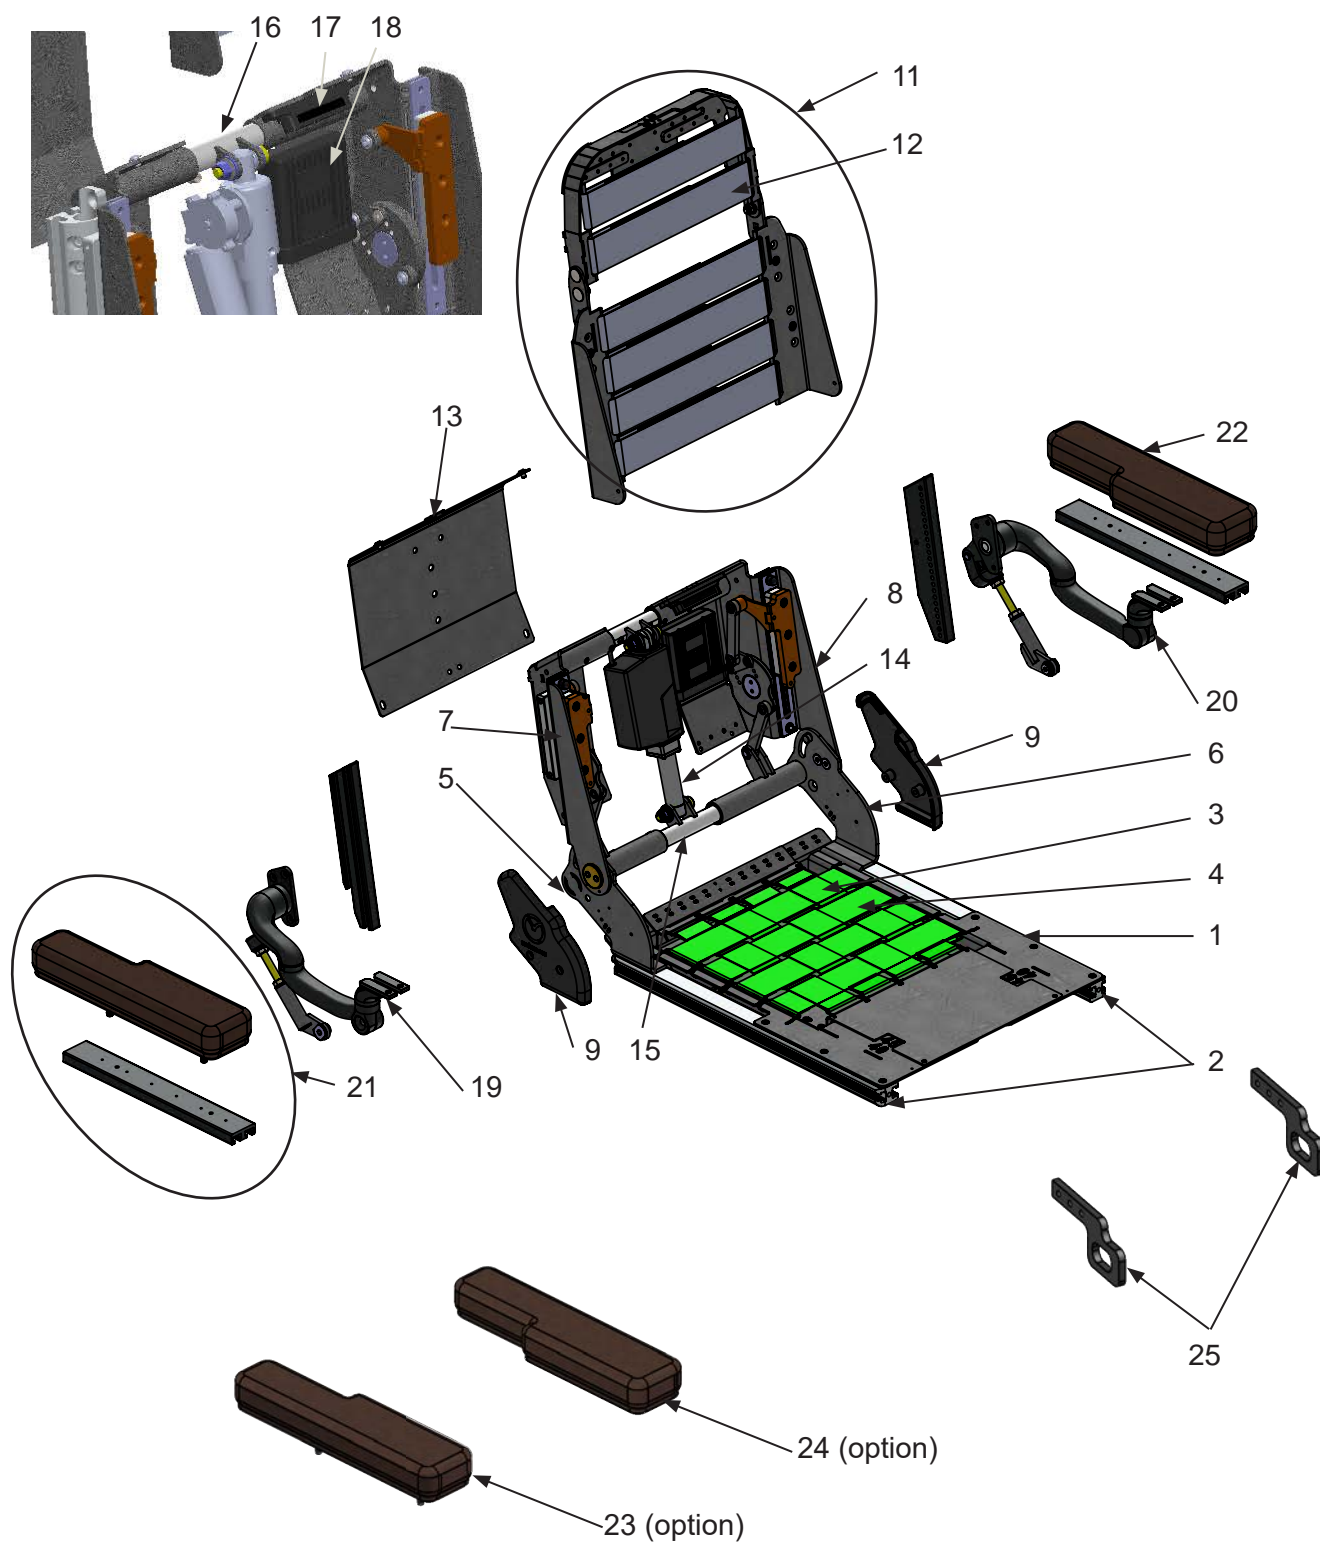

MC 1144 Adult

Spinalus-2 MC 1144 uden puder
Spinalus-2 MC 1124 without cushions