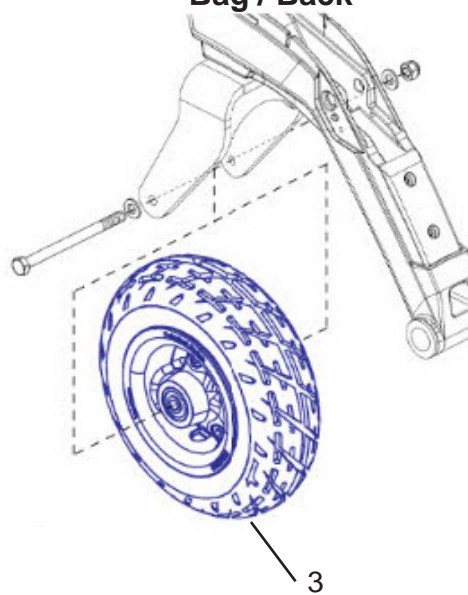

MC 1144 Adult

Affjedring, anti-kiphjul og svinghjul Suspension and pivot wheels

For / Front

Bag / Back

MC 1144 Adult

Affjedring og svinghjul Suspension and pivot wheels

Pos.	Del/part no.	Benævnelse	Part name	Antal/ quant.
1a	2402-1196	Fjeder MC 1144 standard (-300)	Suspension MC 1144 standard (-300)	1
1b	2402-1197	Fjeder MC 1144 standard (-350)	Suspension MC 1144 standard (-350)	1
	2402-1198	Fjeder MC 1144 medium (-352)	Suspension MC 1144 medium (-352)	1
	2402-1199	Fjeder MC 1144 medium (-400)	Suspension MC 1144 medium (-400)	1
	2402-1200	Fjeder MC 1144 lift (-402)	Suspension MC 1144 lift (-402)	1
	2402-1201	Fjeder MC 1144 lift (-452)	Suspension MC 1144 lift (-452)	1
	2402-1202	Fjeder MC 1144 HD (-502)	Suspension MC 1144 HD (-502)	1
2	2403-1245	Anti-kip hjul MC 1144 (sæt)	Anti-tip wheel MC 1144 (set)	set
2a	2403-1246	Anti-kip hjul MC 1144 højre	Anti-tip wheel MC 1144 right	1
2b	2403-1247	Anti-kip hjul MC 1144 venstre	Anti-tip wheel MC 1144 left	1
3	2403-1248	Svinghjul MC 1144	Pivot wheel MC 1144	2
	2435-1098	Kugleleje for arm for svinghjul MC 1144	Ball bearing for arm for caster wheel MC 1144	4