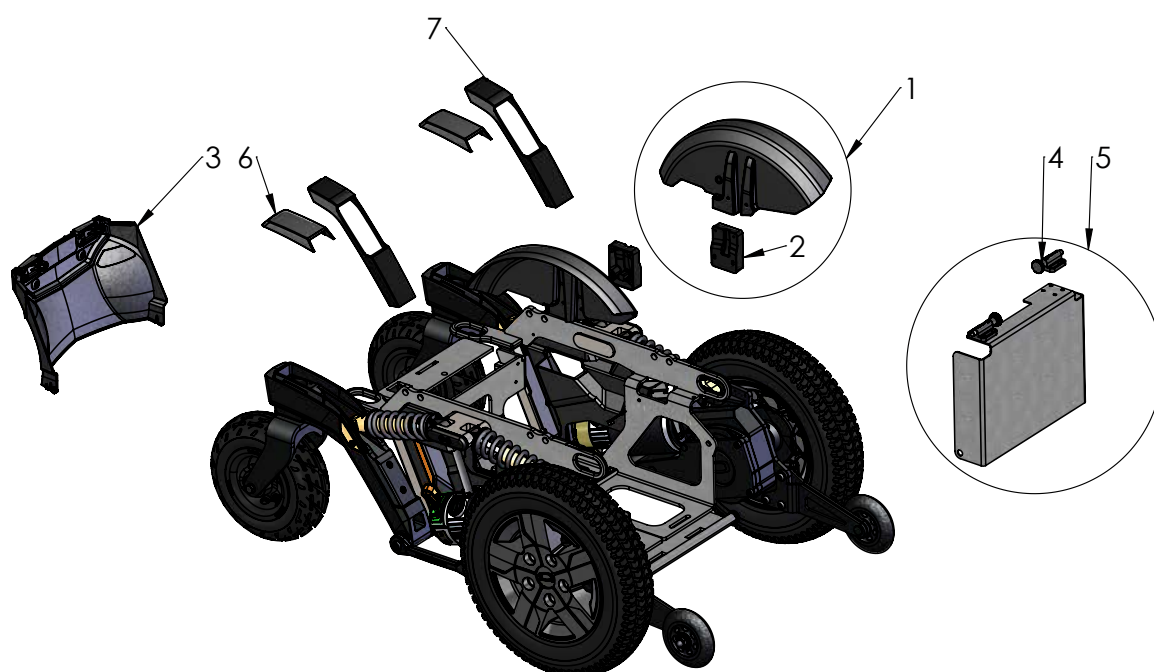

MC 1144 Adult

Undervogn, skærme og power modul
Under carriage, covers and power module

MC 1144 Adult

Undervogn, skærme og power modul Under carriage, covers and power module

Pos.	Del/part no.	Benævnelse	Part name	Antal/ quant.
1	2401-1260	Hjulskærm MC 1144 inkl afstandsbeslag, Højre	Wheel cover, right, MC 1144 incl. distance piece, right	1
	2401-1261	Hjulskærm MC 1144, inkl afstandsbeslag, Venstre	Wheel cover, right, MC 1144 incl. distance piece, left	1
2	2401-1267	Afstandsbeslag hjulskærm, højre	Distance piece for wheel cover, right	1
	2401-1268	Afstandsbeslag hjulskærm, venstre	Distance piece for wheel cover, left	1
3	2401-1271	Bagskærm malet inkl. montagesæt MC 1144	Back cover incl. mounting set MC 1144	1
4	2435-1063	Positioneringsbolt til batterifrontklap MC 1144	Positioning bolt for battery front cover MC 1144	2
5	2401-1203	Frontklap, batteribakke, MC 1144 komplet	Front cover for battery tray, MC 1144 complete	1
6	2401-1273	Afskærmning top H/V for svinghjulsarm MC1144 (sæt)	Top cover R/L for pivot wheel MC 1144 (set)	1
7	2401-1272	Afskærmning for svinghjulsarm MC1144 (sæt)	Cover for pivot wheel, MC 1144 (set)	1